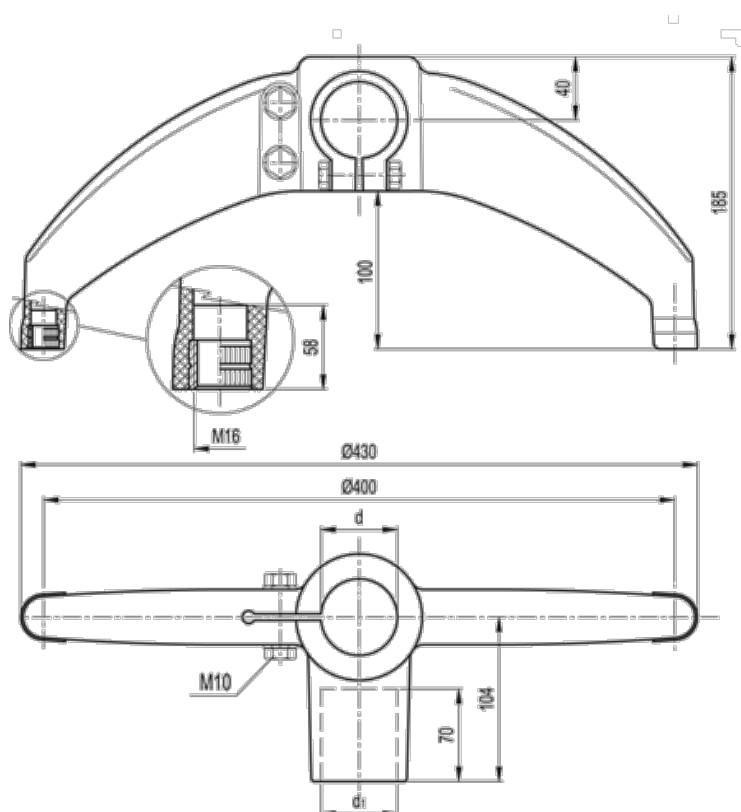

Varenummer: 2310419624  
Beskrivelse: E+G Støttefod med samleled  
BAG2-180-60-42-A

## Mål

d (tomme) = 2 Gas  
d1 (mm) = 42.4  
d1 (tomme) = 1 1/4 Gas  
d mm = 60.3  
Vægt (g) = 690